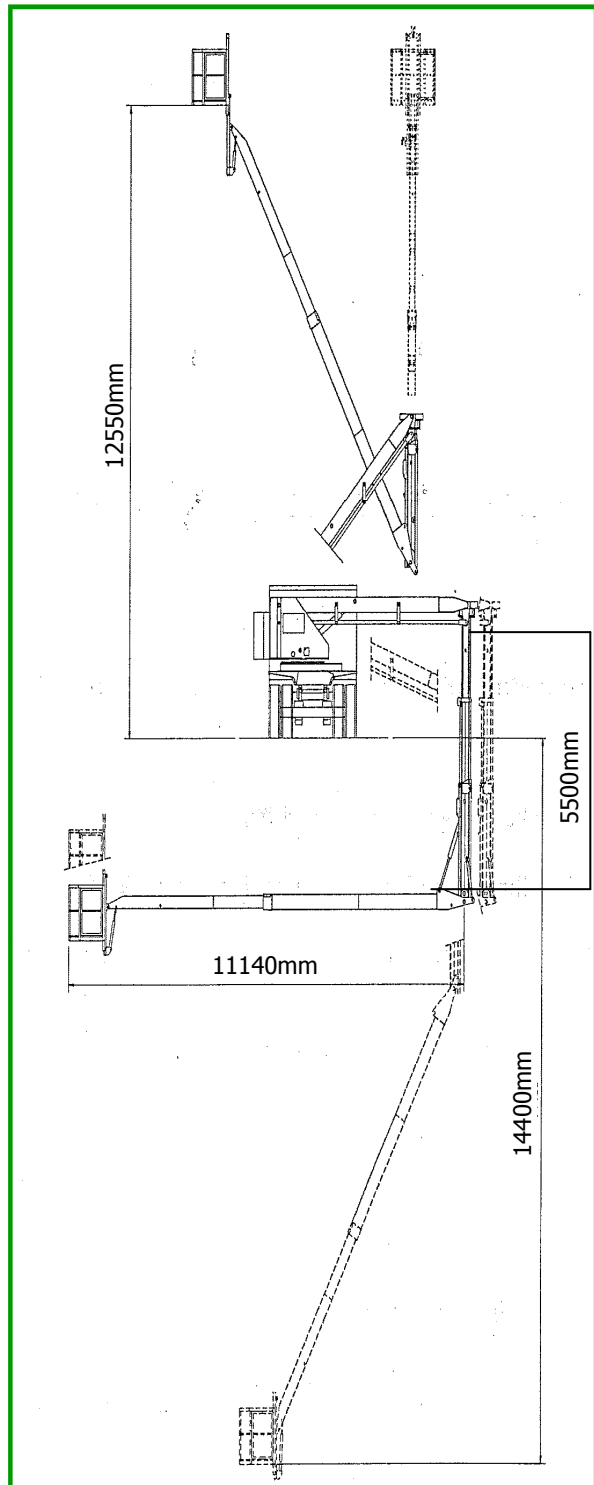

## Underbrulift Moog MBL 1300 T

**Spesiallift til inspeksjon og vedlikeholdsarbeid under bruer, eller andre konstruksjoner man ønsker å komme under.**

Liften leies ut med sjåfør til prosjekter av kort eller lengre varighet.

### Tekniskedata

Horisontalrekkevidde	12m
Kurvdimensjon	1,25m X 1,0m
Maks lastekapasitet kurv	250kg
Maks senkedybde	14,5m
Maks arbeidshøyde	14,5m
Rotasjonsområde	2 X 180°
Kjøretøy bredde	2,5m
Kjøretøy høyde	3,8m
Kjøretøy lengde	10,5m
Totalvekt	21.000kg